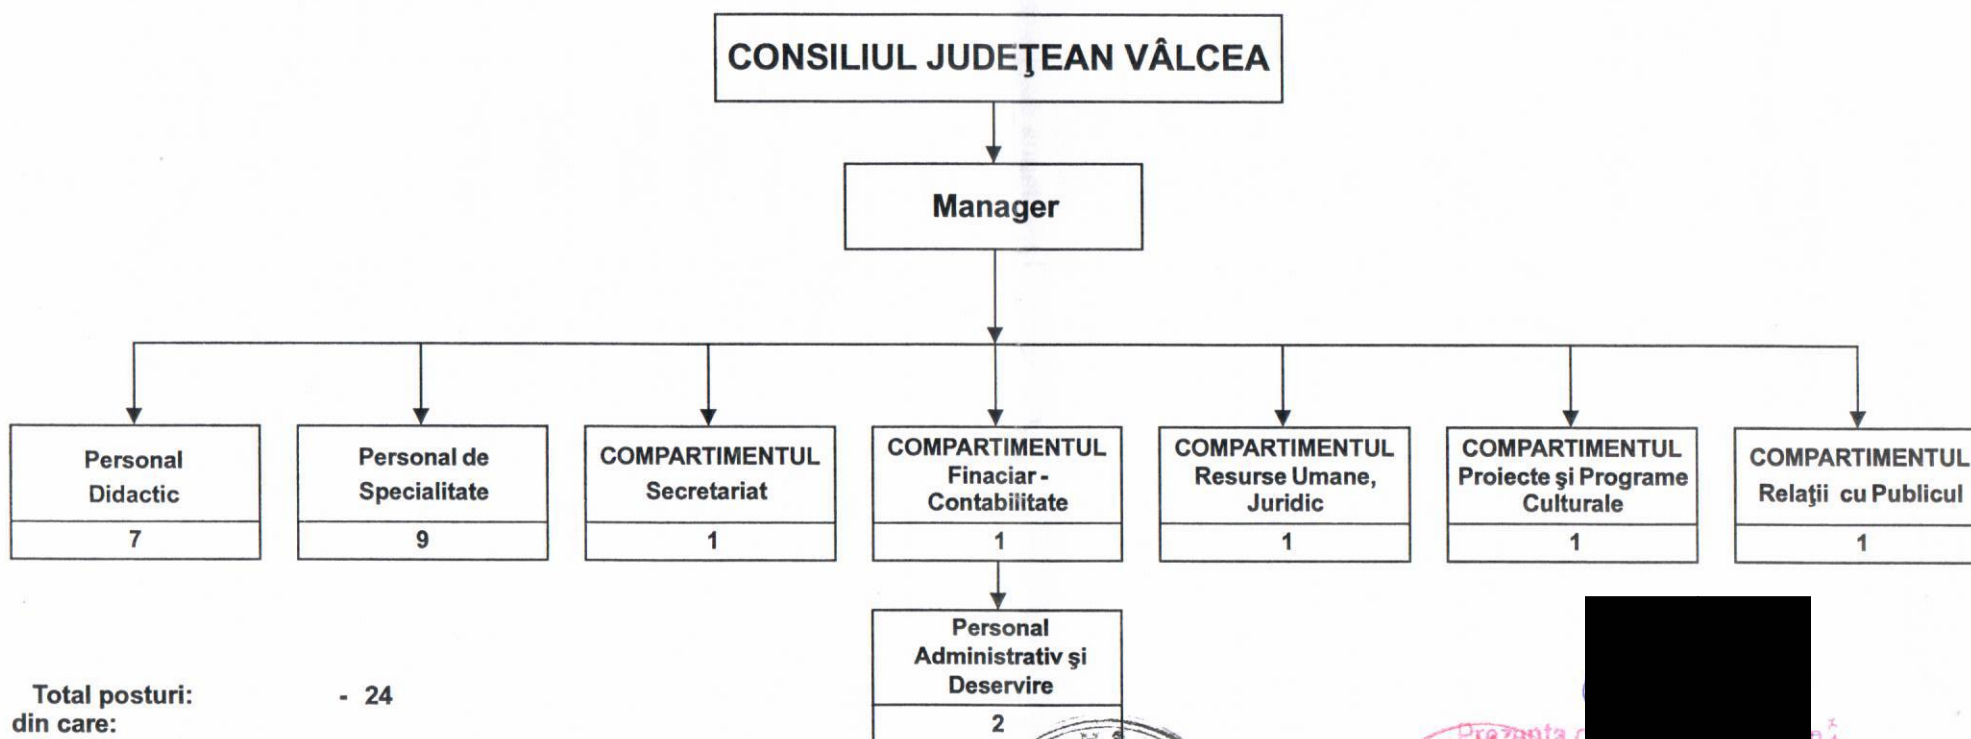

ORGANIGRAMA

ȘCOLII POPULARE DE ARTĂ ȘI MESERII RÂMNICU VÂLCEA

Total posturi: - 24
din care:
- funcții de conducere: - 1
- funcții de execuție: - 23

PREȘEDINTE

Constantin RADULESCU